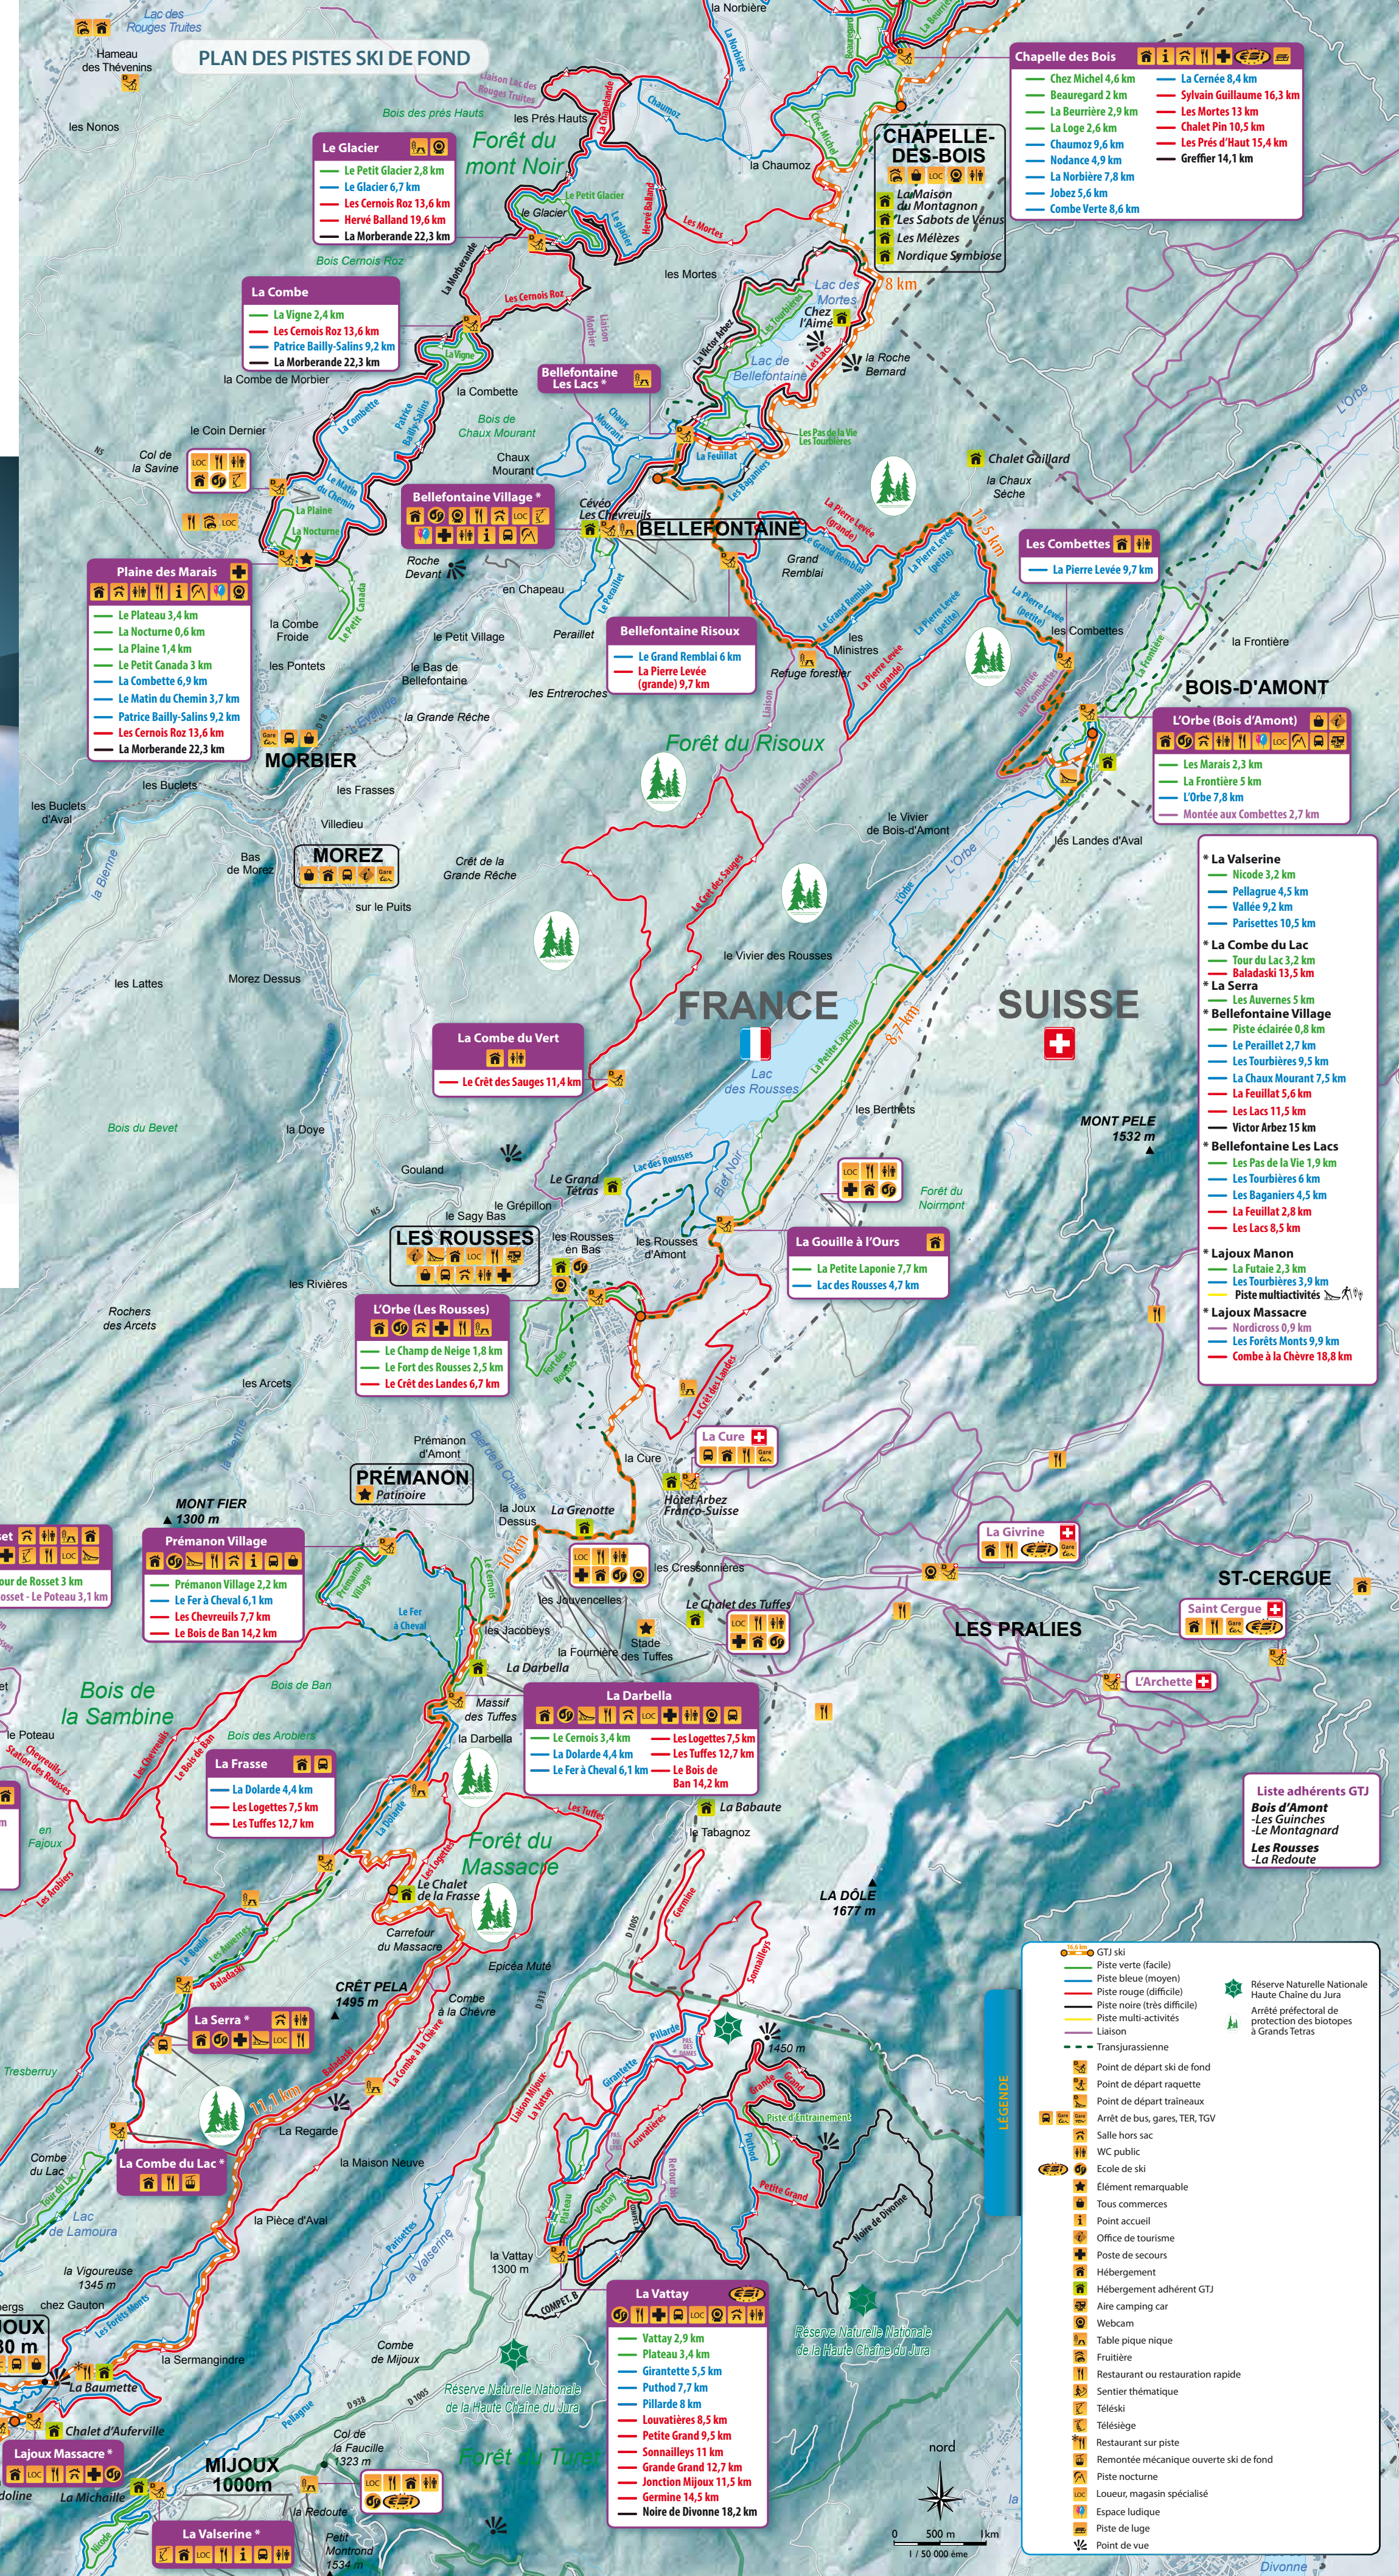

PLAN DES PISTES SKI DE FOND

Le Glacier
Le Petit Glacier 2,8 km
Le Glacier 6,7 km
Les Cernois Roz 13,6 km
Hervé Balland 19,6 km
La Morberande 22,3 km

La Combe
La Vigne 2,4 km
Les Cernois Roz 13,6 km
Patrice Bailly-Salins 9,2 km
La Morberande 22,3 km

Plaine des Marais
Le Plateau 3,4 km
La Nocturne 0,6 km
La Plaine 1,4 km
Le Petit Canada 3 km
Le Petit Canada 3 km
Patrice Bailly-Salins 9,2 km
Les Cernois Roz 13,6 km
La Morberande 22,3 km

MOREZ
sur le Puits

L'Orbe (Les Rousses)
Le Champ de Neige 1,8 km
Le Fort des Rousses 2,5 km
Le Crêt des Landes 6,7 km

Prémanon Village
Prémanon Village 2,2 km
Le Fer à Cheval 6,1 km
Les Chevreuils 7,7 km
Le Bois de Ban 14,2 km

La Frasse
La Dolarde 4,4 km
Les Logettes 7,5 km
Les Tuffes 12,7 km

La Darbella
Les Cernois 3,4 km
La Dolarde 4,4 km
Le Fer à Cheval 6,1 km
Les Logettes 7,5 km
Les Tuffes 12,7 km
Le Bois de Ban 14,2 km

Le Poteau
Le Poteau - Rosset 3,1 km
Les Chevreuils / Station des Rousses
Les Écureuils 5 km (multiactivités)

Lamoura Village
Bas des Meures 1,2 km
Le Boullu 12 km
Les Arobiens 13 km

La Combe du Lac

Lajoux Manon

Lajoux Massacre

Mijoux

La Vattay
Vattay 2,9 km
Plateau 3,4 km
Girantette 5,5 km
Puthod 7,7 km
Pillarde 8 km
Louvatières 8,5 km
Petite Grand 9,5 km
Sonnailley 11 km
Jonction Mijoux 11,5 km
Germinie 14,5 km
Noire de Divonne 18,2 km

CHAPPELLE-DES-BOIS
Chez Michel 4,6 km
Beaugard 2 km
La Beurrière 2,9 km
La Loge 2,6 km
Chaumoz 9,6 km
Nodance 4,9 km
La Norbière 7,8 km
Jobez 5,6 km
Combe Verte 8,6 km
La Cernée 8,4 km
Sylvain Guillaume 16,3 km
Les Mortes 13 km
Chalet Pin 10,5 km
Les Prés d'Haut 15,4 km
Greffier 14,1 km

LES COMBETTES
La Pierre Levée 9,7 km

BOIS-D'AMONT
Les Marais 2,3 km
La Frontière 5 km
L'Orbe 7,8 km
Montée aux Combettes 2,7 km

La Valsérine
Nicode 3,2 km
Pellagru 4,5 km
Vallée 9,2 km
Parisettes 10,5 km

La Combe du Lac
Tour du Lac 3,2 km
Baladaski 13,5 km

Bellefontaine Village
Piste éclairée 0,8 km
Le Peraillet 2,7 km
Les Tourbières 9,5 km
La Chau Mourant 7,5 km
La Feuillat 5,6 km
Les Lacs 11,5 km
Victor Arbez 15 km

Bellefontaine Les Lacs
Les Pas de Vie 1,9 km
Les Tourbières 6 km
Les Baganières 4,5 km
La Feuillat 2,8 km
Les Lacs 8,5 km

Lajoux Manon
La Futaie 2,3 km
Les Tourbières 3,9 km
Piste multiactivités

Lajoux Massacre
Nordcross 0,9 km
Les Forêts Monts 9,9 km
Combe à la Chèvre 18,8 km

Liste adhérents GTJ
Bois d'Amont
Les Guinches
Le Montagnard
Les Rousses
La Redoute